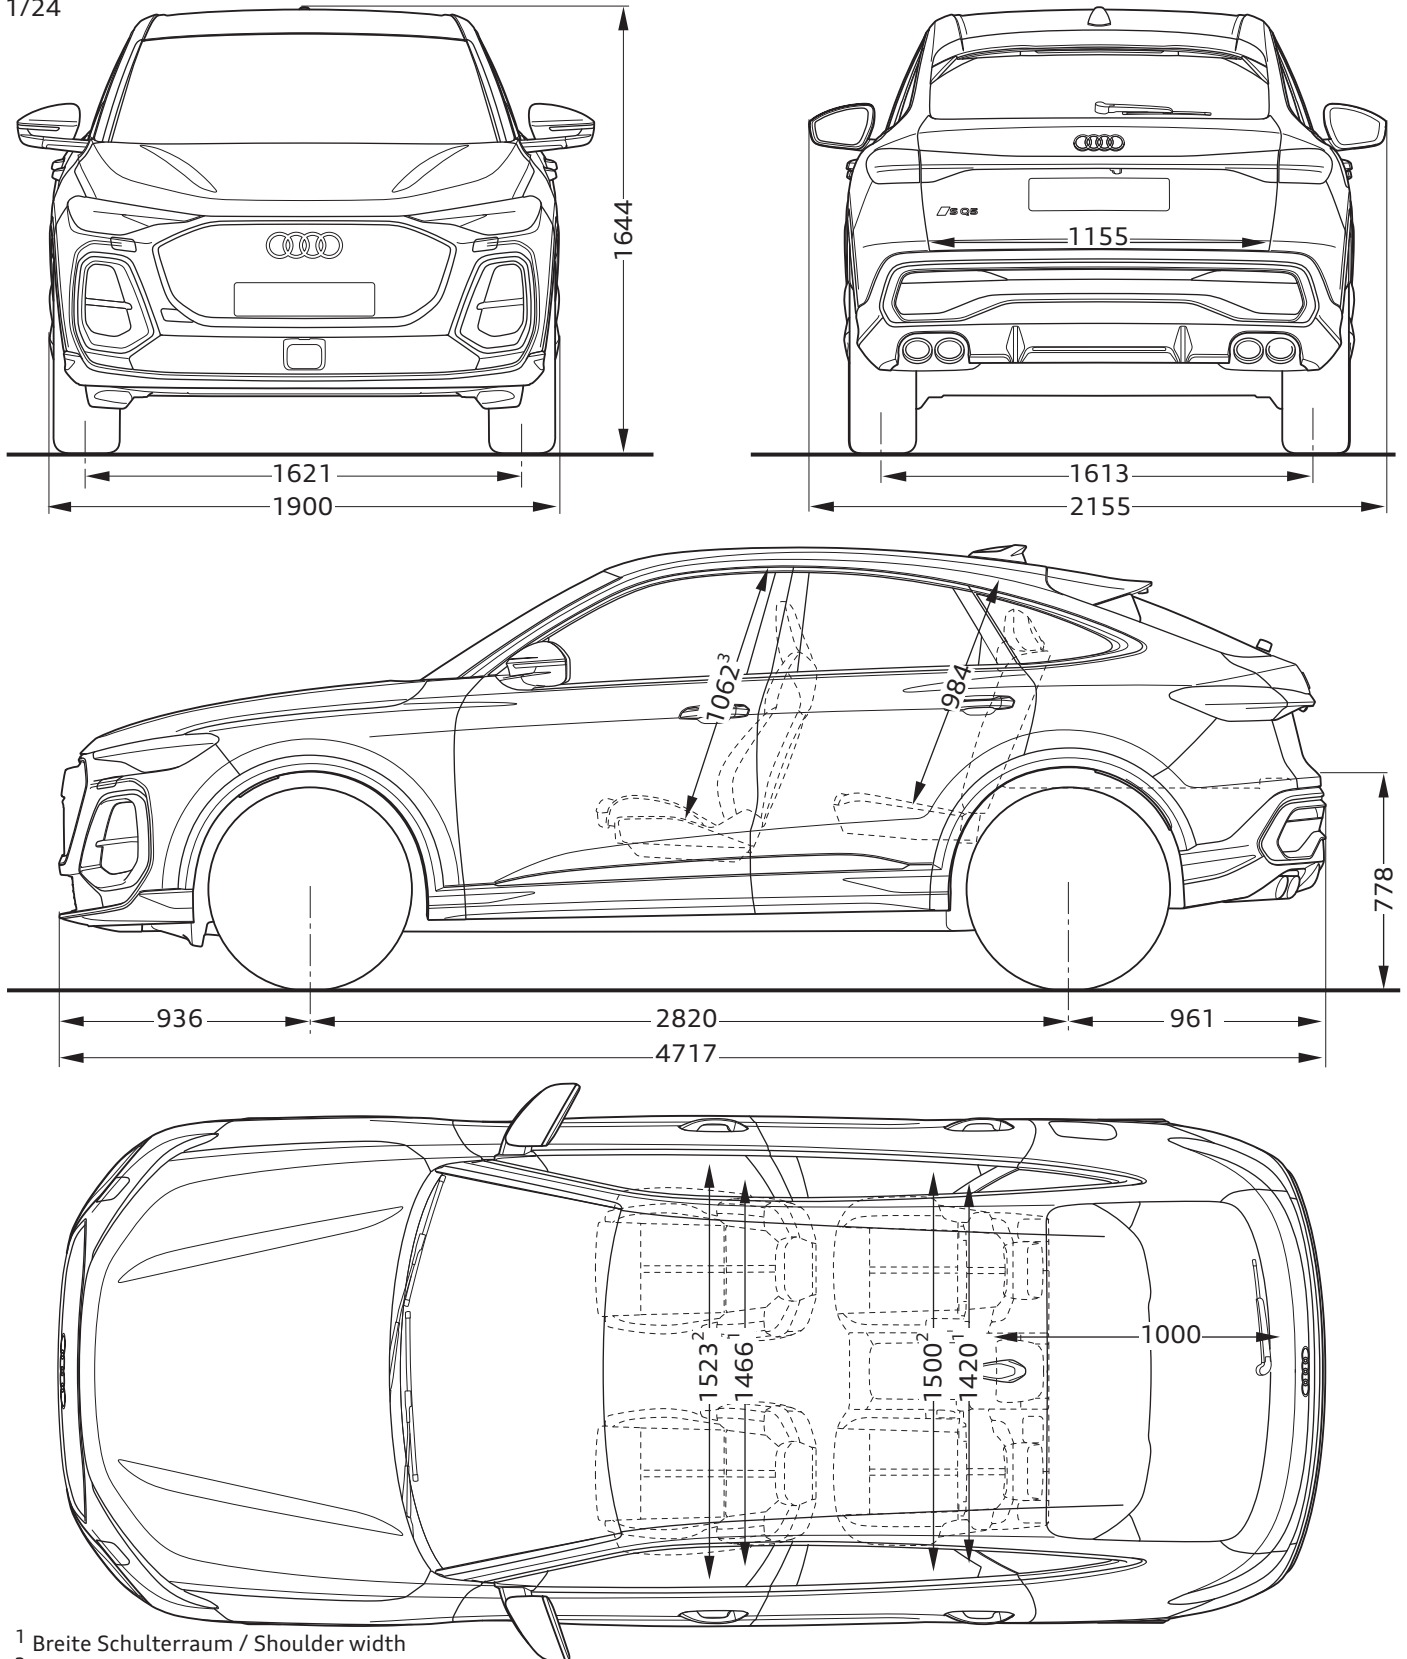

Audi SQ5 Sportback

Abmessungen
Dimensions

11/24

1 Breite Schulterraum / Shoulder width

2 Breite Ellbogenraum / Elbow width

3 maximaler Kopfraum / Maximum headroom

Angaben in Millimeter / Dimensions in millimeters

Angabe der Abmessungen bei Fahrzeugleergewicht / Dimensions of vehicle unloaded

Bei den angegebenen Werten handelt es sich um auf Datenbasis ermittelte Nominalwerte. Sie basieren auf zum Zeitpunkt der Ermittlung vorliegenden Datenständen und definierter Ausstattungsvariante.

The indicated values are data based nominal values. They refer to the present data sets at the date of the determination and a defined set of equipment